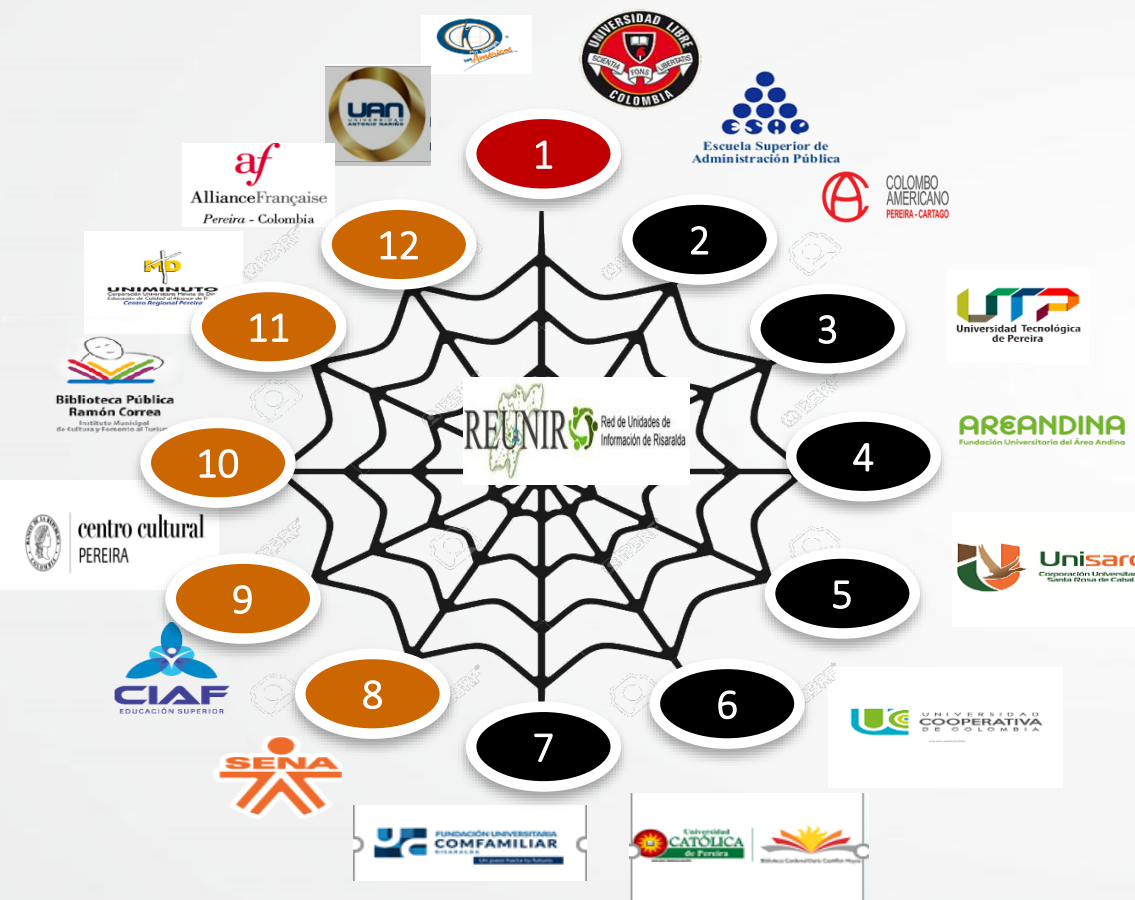

## EXPERIENCIAS DOCENTES SIGNIFICATIVAS

→ Alcance no sólo regional, sino nacional.

2022

**RUN**  
Red Risaralda  
Universitaria

# Mesa de Bibliotecas

Mayo 2022

**RUN**  
Red Risaralda  
Universitaria

Red de Unidades de  
Información de Risaralda

- 53.599 usuarios de la biblioteca
- 252.483 préstamos realizados
- 1.848 puestos de lectura
- 167.804 volúmenes (préstamos interbibliotecarios)
- Diagnóstico 2020 pandemia
- (avance – mejoras virtualidad)

**RUN**  
Red Risaralda  
Universitaria